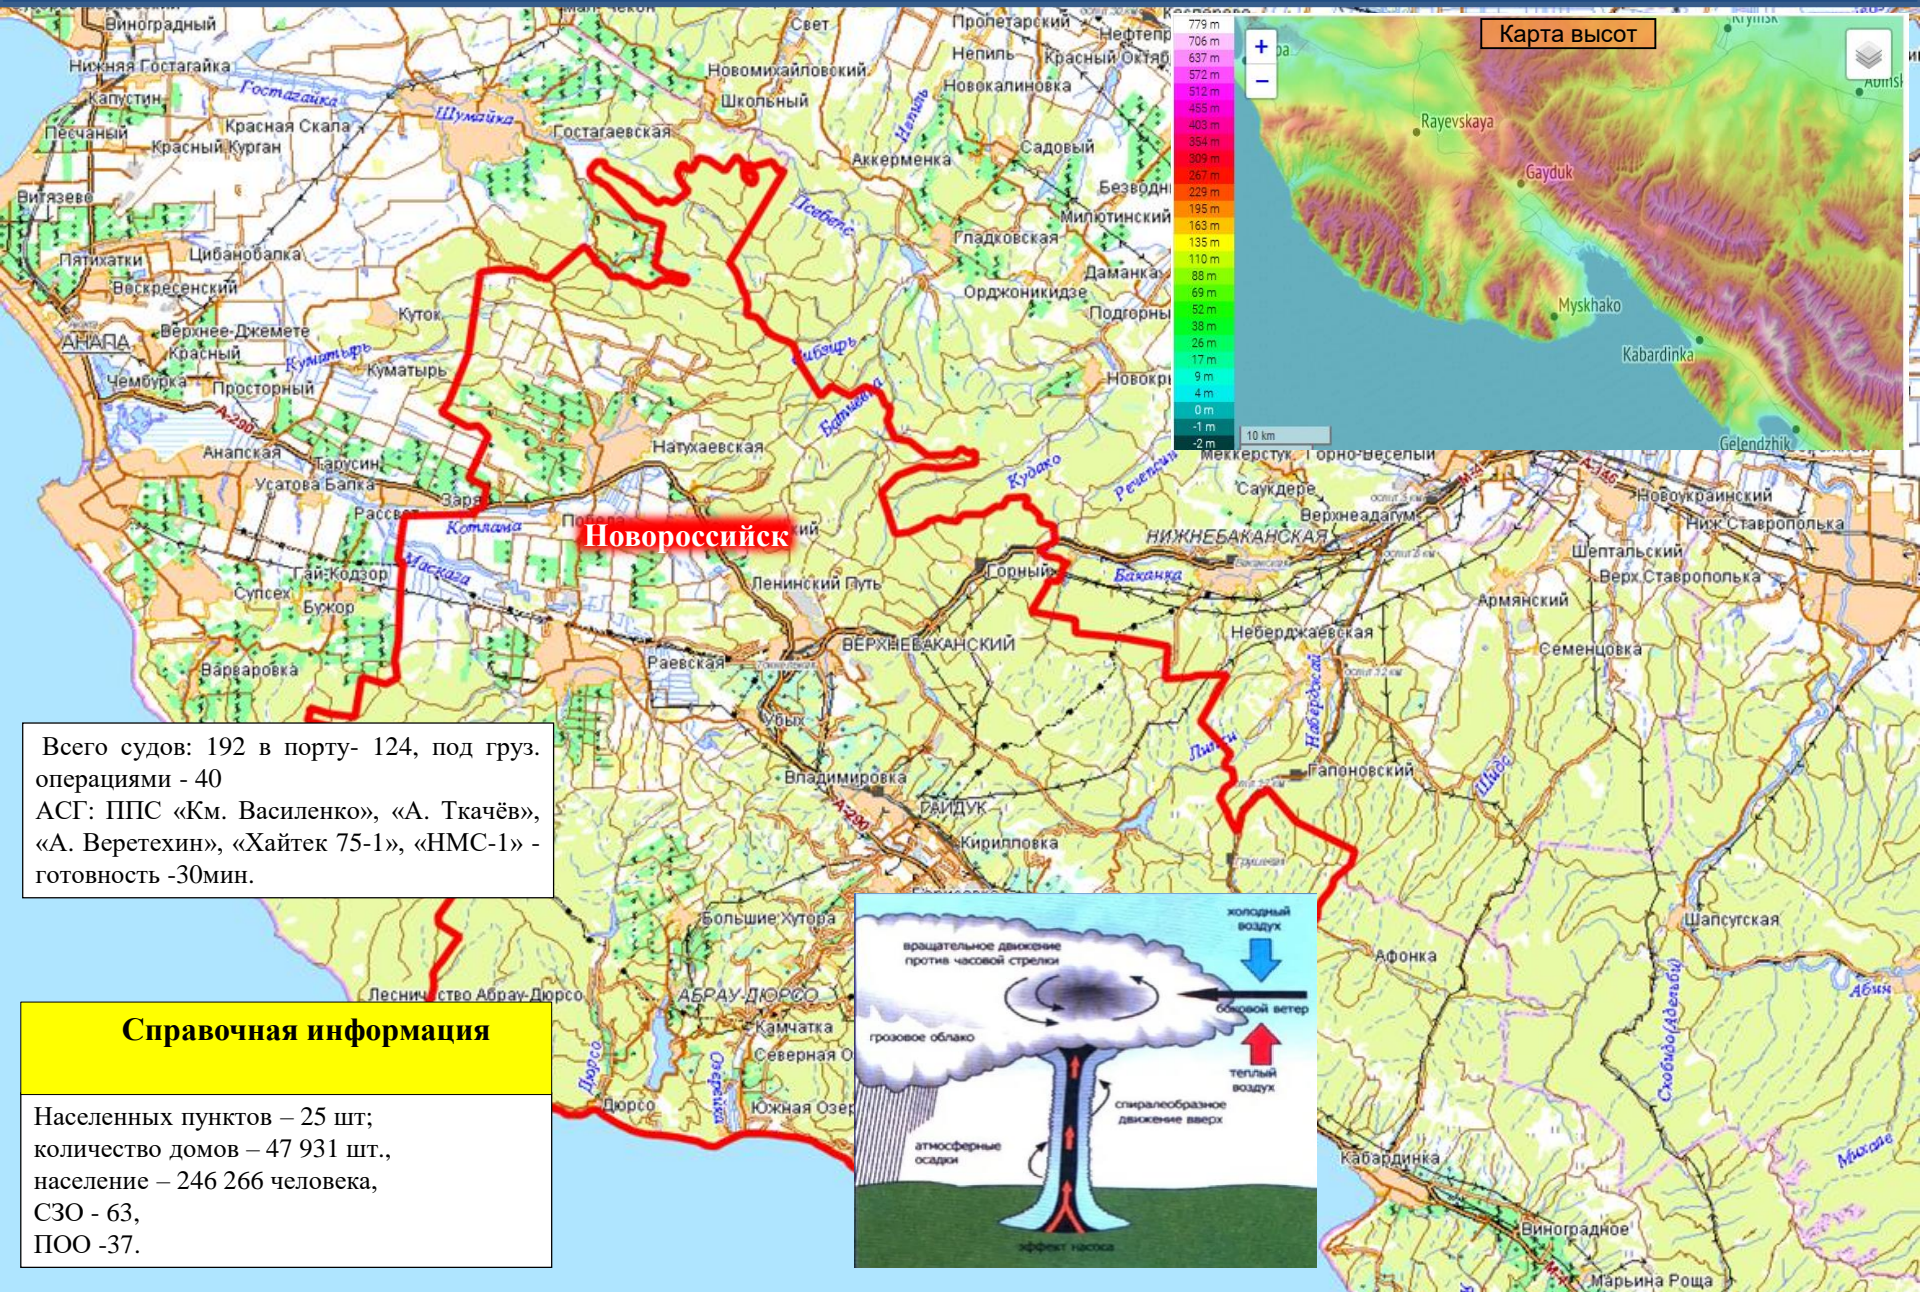

КРАСНОДАРСКИЙ КРАЙ РИСКИ ФОРМИРОВАНИЯ СМЕРЧЕЙ

РИСКИ ВОЗНИКНОВЕНИЯ ЧС В РЕЗУЛЬТАТЕ ВОЗНИКНОВЕНИЯ СМЕРЧЕЙ НА ТЕРРИТОРИИ КРАСНОДАРСКОГО КРАЯ

СКОЕ МОРЕ

РИСКИ ВОЗНИКНОВЕНИЯ ЧС В РЕЗУЛЬТАТЕ ВОЗНИКНОВЕНИЯ СМЕРЧЕЙ НА ТЕРРИТОРИИ МО Г. АНАПА, КРАСНОДАРСКОГО КРАЯ

Условные обозначения

Смерч, направления его движения

СПВР

Стационарный пункт временного размещения

Городская больница

ГБ №1
825

В зону ЧС могут попасть могут попасть: 51 населенный пункт, количество населения 156728 чел., 142СЗО, 7 ПОО, 586.ТП.

ФОРМИРОВАНИЕ СМЕРЧЕЙ НА ТЕРРИТОРИИ МО Г. НОВОРОССИЙСК КРАСНОДАРСКОГО КРАЯ

Всего судов: 192 в порту- 124, под груз. операциями - 40
 АСГ: ППС «Км. Василенко», «А. Ткачёв», «А. Веретехин», «Хайтек 75-1», «НМС-1» - готовность -30мин.

Воздух в смерче вращается против часовой стрелки со скоростью до 100 м/с и одновременно поднимается по спирали, втягивая с земли пыль, воду и различные предметы.