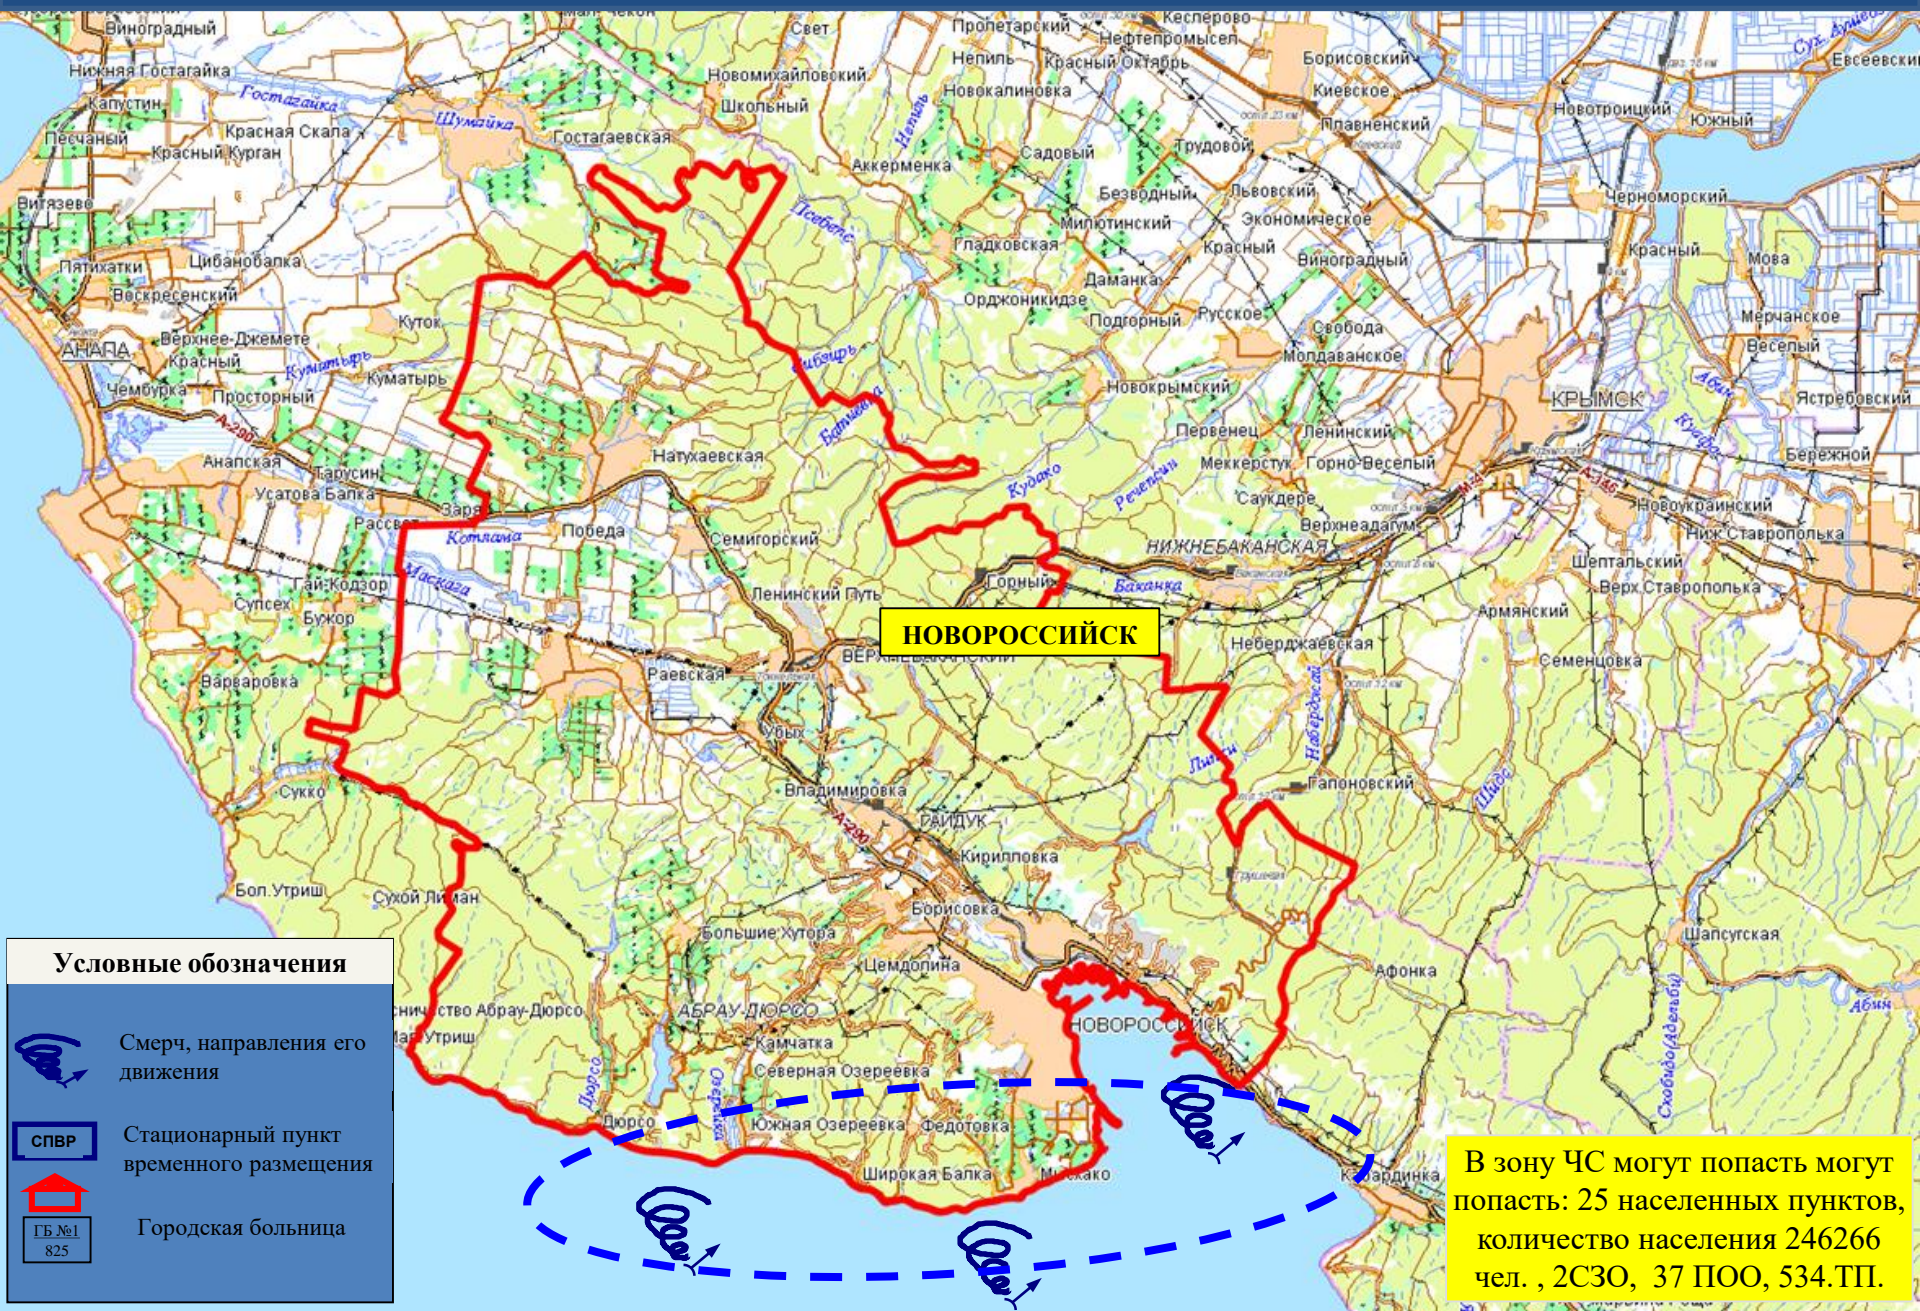

РИСКИ ВОЗНИКНОВЕНИЯ ЧС В РЕЗУЛЬТАТЕ ВОЗНИКНОВЕНИЯ СМЕРЧЕЙ НА ТЕРРИТОРИИ МО Г. НОВОРОССИЙСК, КРАСНОДАРСКОГО КРАЯ