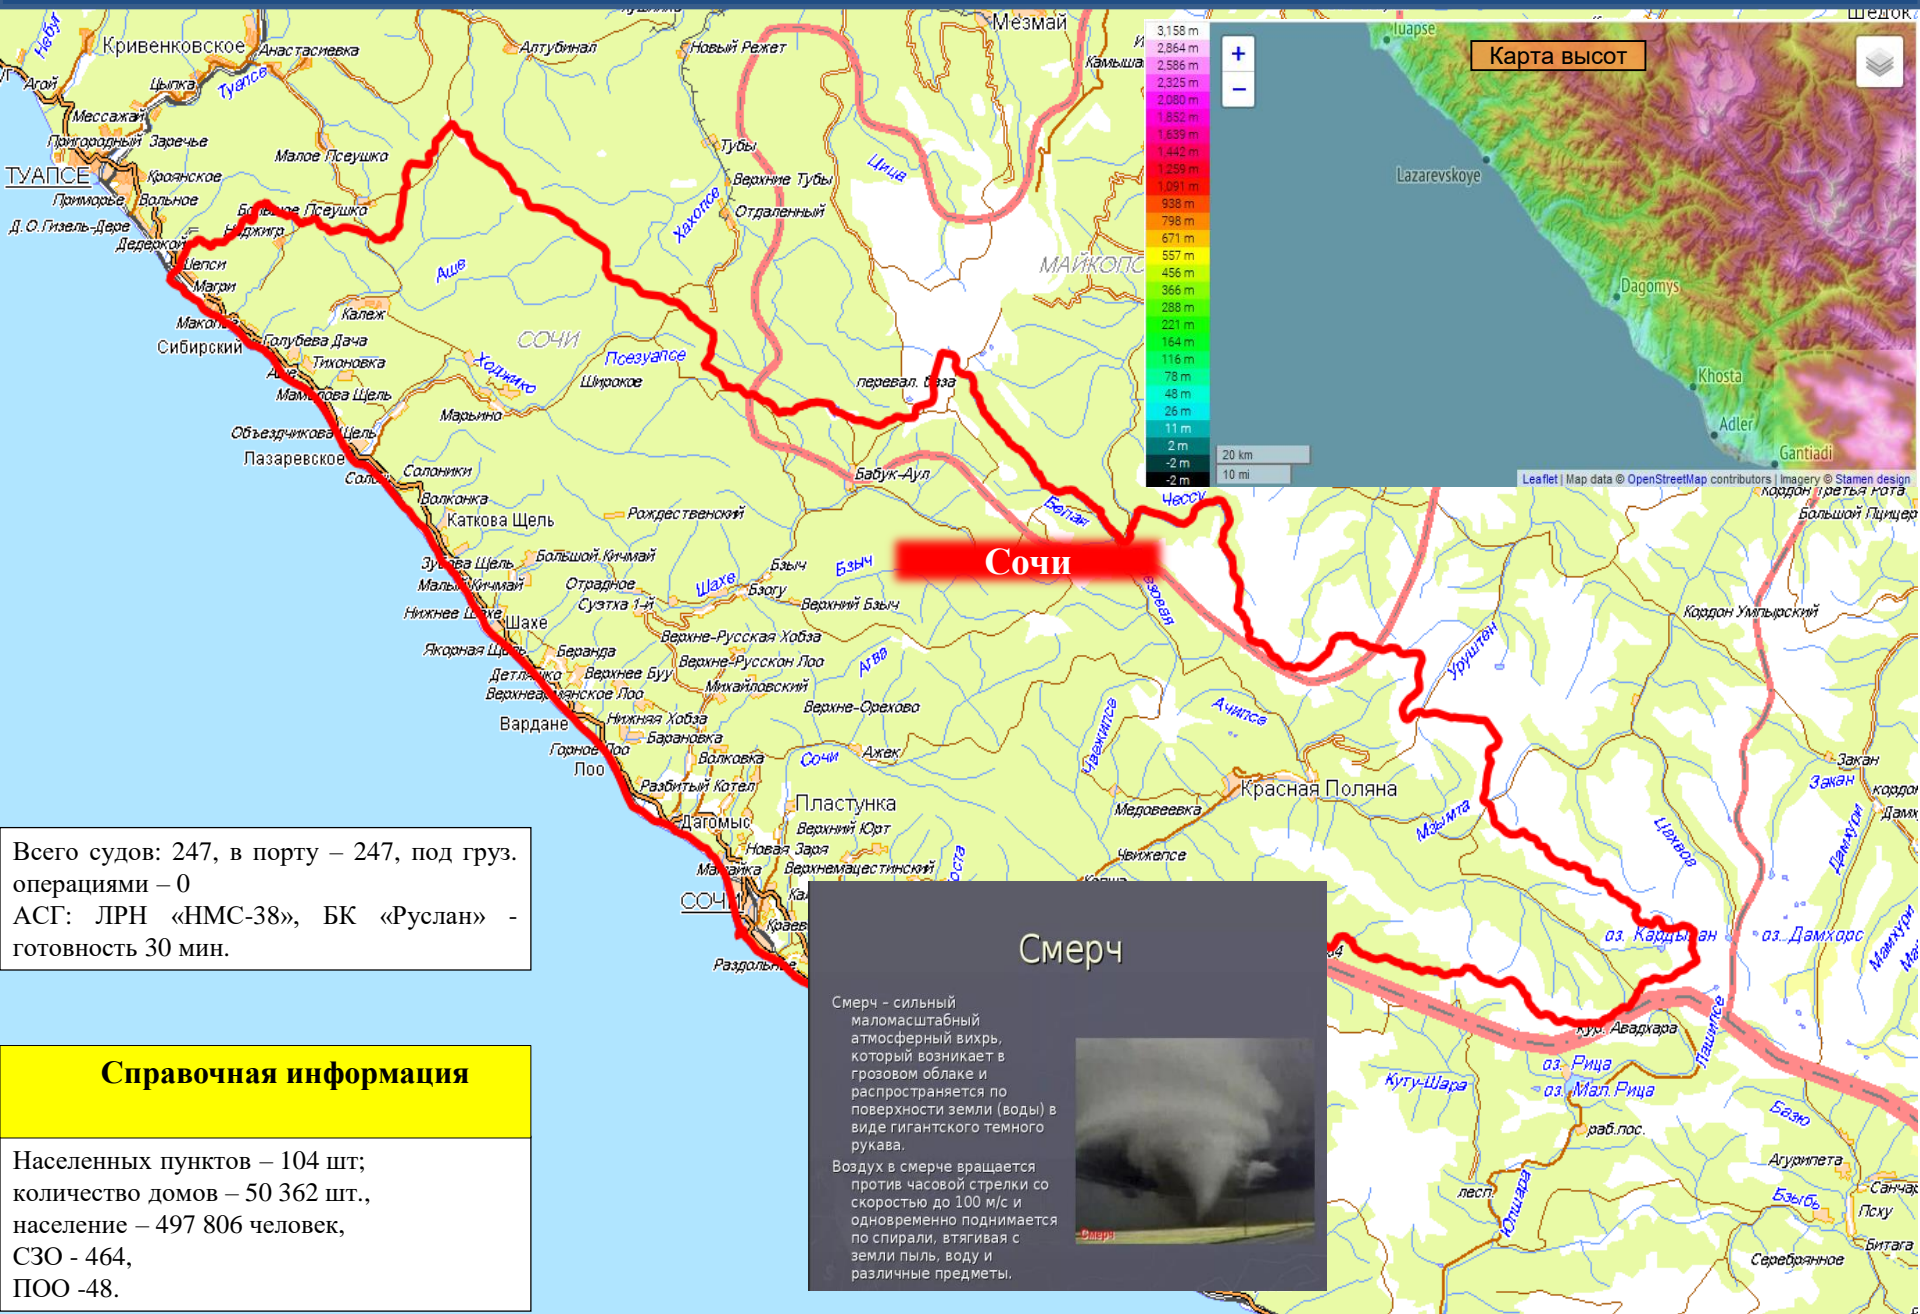

ФОРМИРОВАНИЕ СМЕРЧЕЙ НА ТЕРРИТОРИИ МО Г. СОЧИ КРАСНОДАРСКОГО КРАЯ

Всего судов: 247, в порту – 247, под груз. операциями – 0
АСГ: ЛРН «НМС-38», БК «Руслан» - готовность 30 мин.

Справочная информация

Населенных пунктов – 104 шт.;
количество домов – 50 362 шт.,
население – 497 806 человек,
СЗО - 464,
ПОО - 48.

Смерч

Смерч – сильный маломасштабный атмосферный вихрь, который возникает в грозовом облаке и распространяется по поверхности земли (воды) в виде гигантского темного рукава.

Воздух в смерче вращается против часовой стрелки со скоростью до 100 м/с и одновременно поднимается по спирали, втягивая с земли пыль, воду и различные предметы.