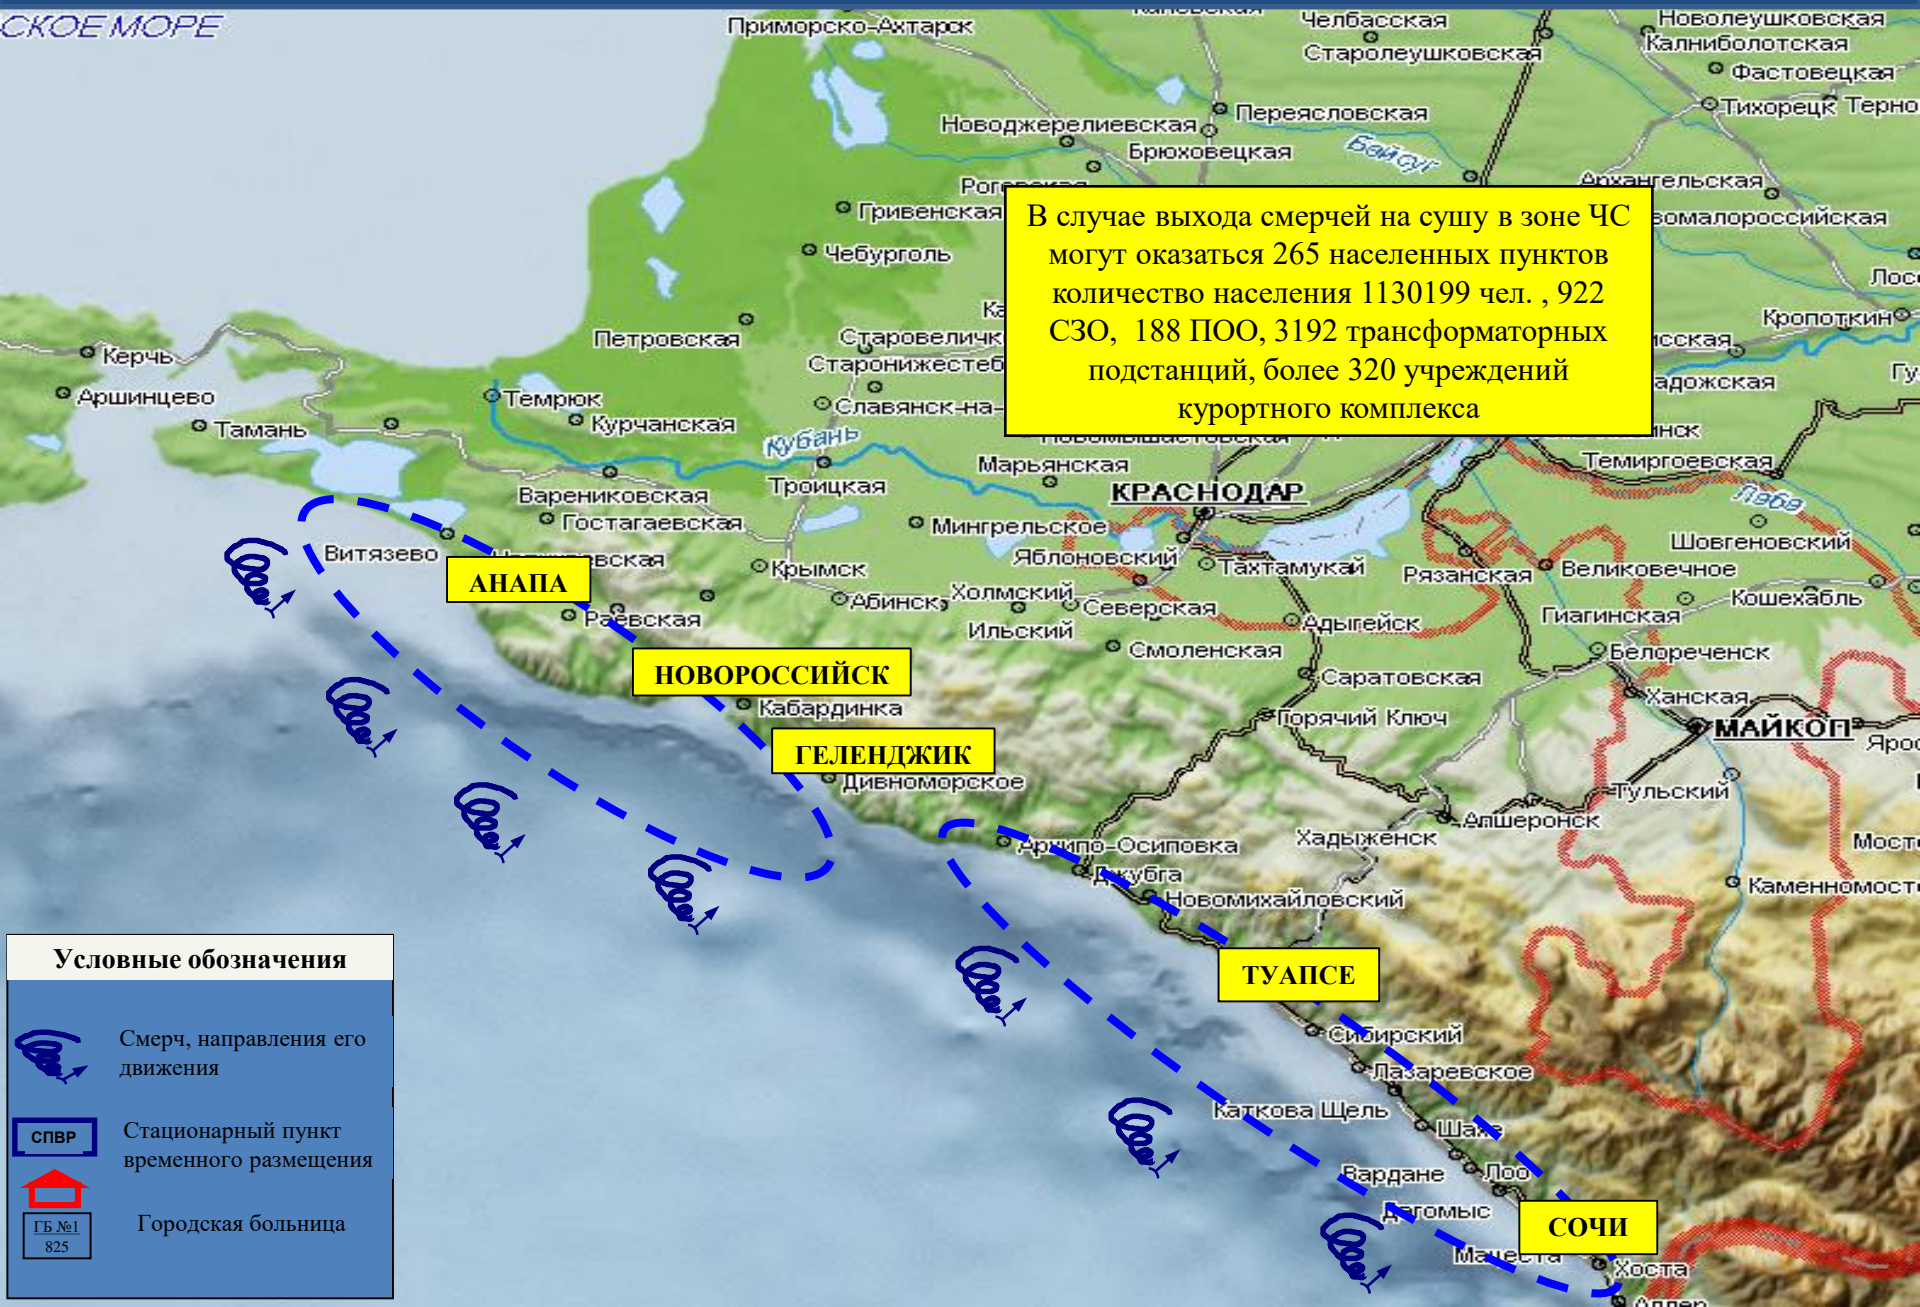

КРАСНОДАРСКИЙ КРАЙ РИСКИ ФОРМИРОВАНИЯ СМЕРЧЕЙ

РИСКИ ВОЗНИКНОВЕНИЯ ЧС В РЕЗУЛЬТАТЕ ВОЗНИКНОВЕНИЯ СМЕРЧЕЙ НА ТЕРРИТОРИИ КРАСНОДАРСКОГО КРАЯ

СКОЕ МОРЕ

РИСКИ ВОЗНИКНОВЕНИЯ ЧС В РЕЗУЛЬТАТЕ ВОЗНИКНОВЕНИЯ СМЕРЧЕЙ НА ТЕРРИТОРИИ МО Г. АНАПА, КРАСНОДАРСКОГО КРАЯ

Условные обозначения

Смерч, направления его движения

СПВР

Стационарный пункт временного размещения

Городская больница

ГБ №1
825

В зону ЧС могут попасть могут попасть: 51 населенный пункт, количество населения 156728 чел., 142СЗО, 7 ПОО, 586.ТП.

ФОРМИРОВАНИЕ СМЕРЧЕЙ НА ТЕРРИТОРИИ МО Г. НОВОРОССИЙСК КРАСНОДАРСКОГО КРАЯ

Всего судов: 192 в порту- 124, под груз. операциями - 40
 АСГ: ППС «Км. Василенко», «А. Ткачёв», «А. Веретехин», «Хайтек 75-1», «НМС-1» - готовность -30мин.

РИСКИ ВОЗНИКНОВЕНИЯ ЧС В РЕЗУЛЬТАТЕ ВОЗНИКНОВЕНИЯ СМЕРЧЕЙ НА ТЕРРИТОРИИ МО Г. СОЧИ, КРАСНОДАРСКОГО КРАЯ

ФОРМИРОВАНИЕ СМЕРЧЕЙ НА ТЕРРИТОРИИ МО Г. СОЧИ КРАСНОДАРСКОГО КРАЯ

Всего судов: 247, в порту – 247, под груз. операциями – 0
АСГ: ЛРН «НМС-38», БК «Руслан» - готовность 30 мин.